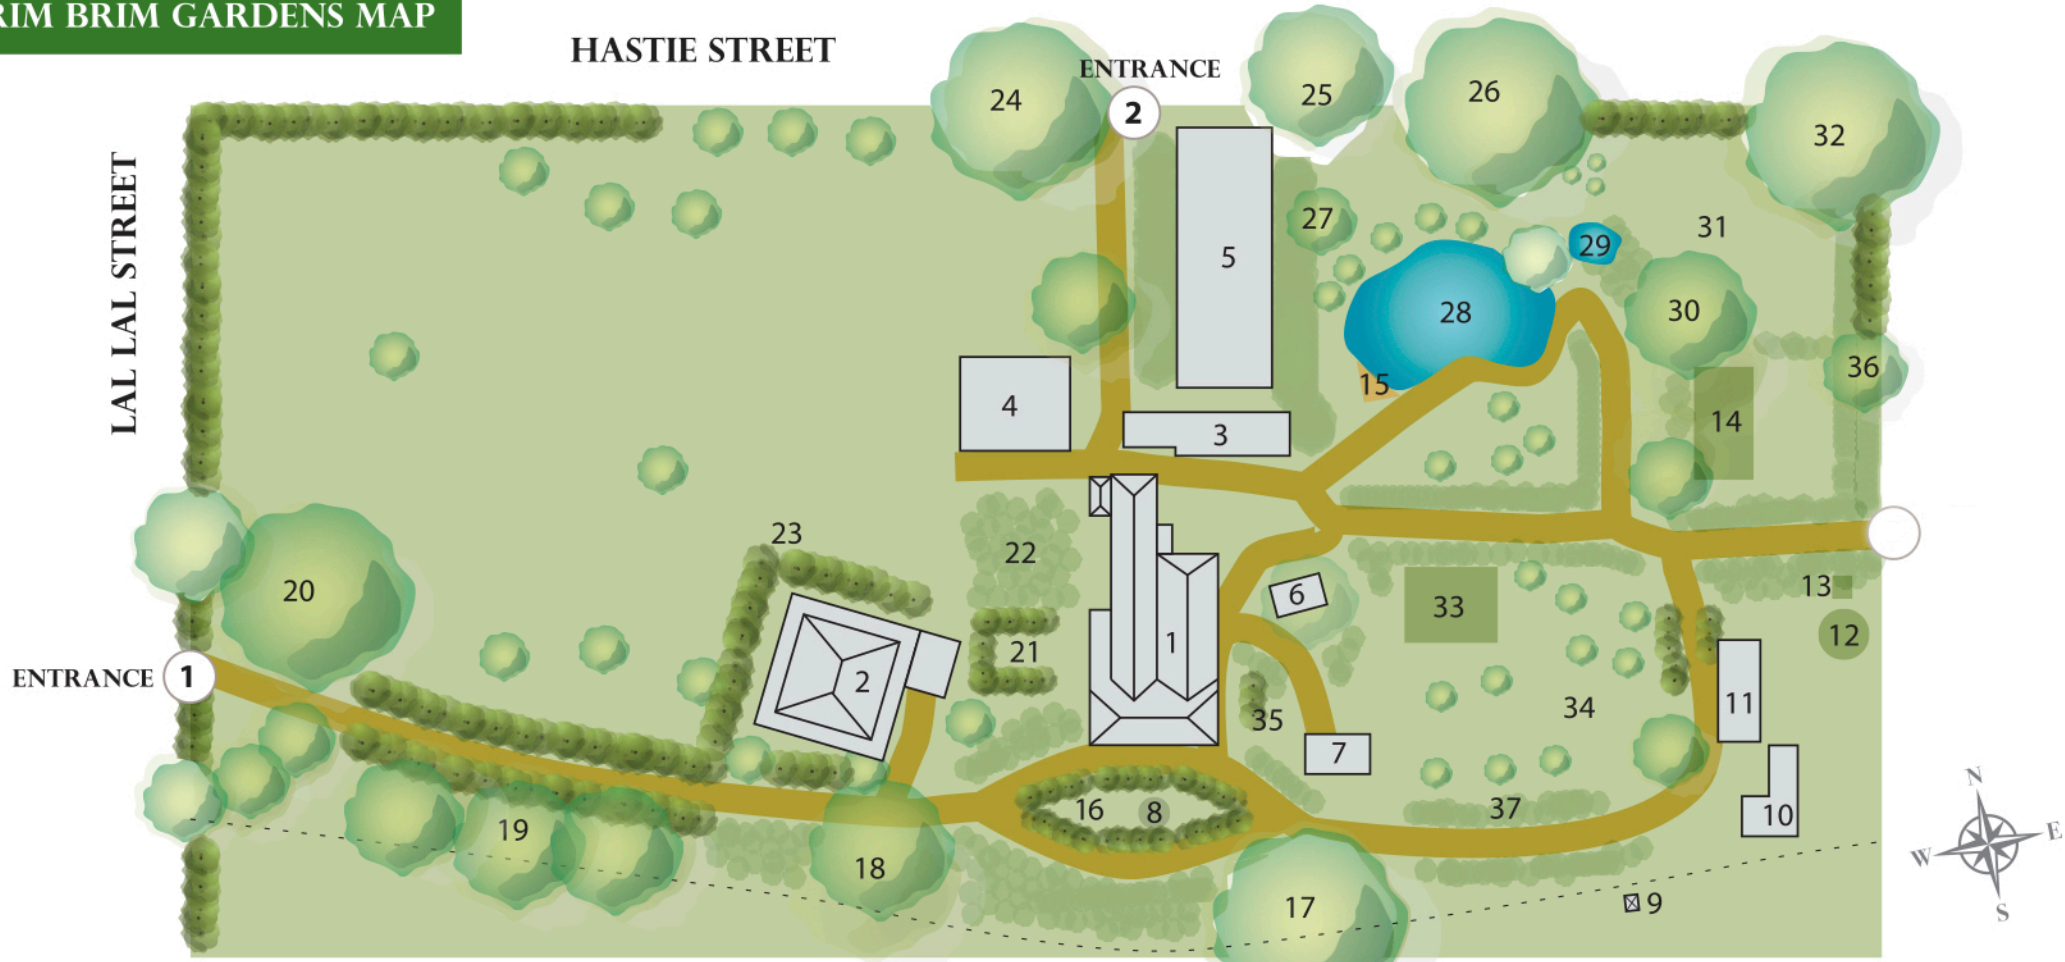

BRIM BRIM GARDENS MAP

ENTRANCES

- ① HOUSE
- ② PAVILION

KEY

- | | | | |
|--|--|--|--|
| 1. Main house | 11. Barn | 21. Croquet lawn | 32. Leyland Cyprus
(<i>Cupressocyparis leylandii</i>) |
| 2. Lodge house | 12. Water tank | 22. Secret garden | 33. Veggie garden |
| 3. Bed & Breakfast cottages | 13. Windmill | 23. Photinia hedge | 34. Orchard |
| 4. Pavilion | 14. Bocce court | 24. Bunya Bunya pine
(<i>Araucaria bidwillii</i>) | 35. Bruce's garden |
| 5. Tennis court (marquee site) | 15. Pond deck | 25. Manna Gum
(<i>Eucalyptus viminalis</i>) | 36. Morton Bay fig
(<i>Ficus macrophylla</i>) |
| 6. Tree house | 16. Rose garden | 26. Manna Gum | 37. Rhododendron drive |
| 7. Rose arbor | 17. Atlantic cedar
(<i>Cedrus Atlanticus</i>) | 27. Buddleja | |
| 8. Fountain | 18. Atlantic cedar | 28. Main pond | |
| 9. Bore water pump | 19. Pine grove (<i>Pinus Radiata</i>) | 29. Bog garden pond | |
| 10. Chicken shed
(former dairy & horse box) | 20. Leyland Cyprus
(<i>Cupressocyparis leylandii</i>) | 30. Elm | |

Approx. scale 1:1,000

BRIM BRIM